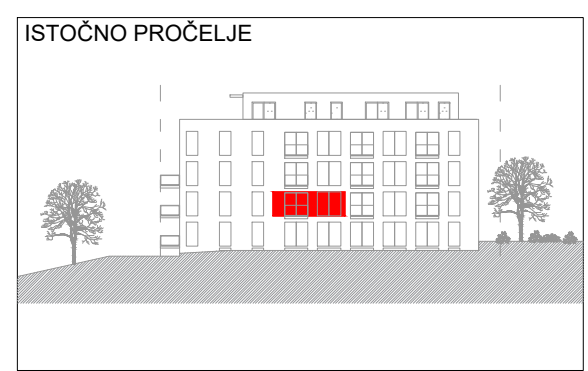

OBJEKT 72 - TRSTENIK RADOŠEVAC

SPLIT 43°50'40" N 16°48'13"E

ETAŽA +19.00_4-06		1s
Ulaz	4.61 m ²	4.61 m ²
Kuhinja	4.23 m ²	4.23 m ²
Dnevni boravak+blagovaonica	22.60 m ²	22.60 m ²
Spavaća soba	12.94 m ²	12.94 m ²
Kupaonica	5.37 m ²	5.37 m ²
UKUPNO (ZATVORENI DIO)	49.75 m²	49.75 m²
Loda 4.61m2 x0.75	3,46 m ²	3,46 m ²
Natkriveni balkon 2.58m2 x0.50	1,29 m ²	1,29 m ²
SVEUKUPNO (bez koeficijenata)	56.94 m²	56.94 m²
SVEUKUPNO (sa koeficijentima)	54.50 m²	54.50 m²