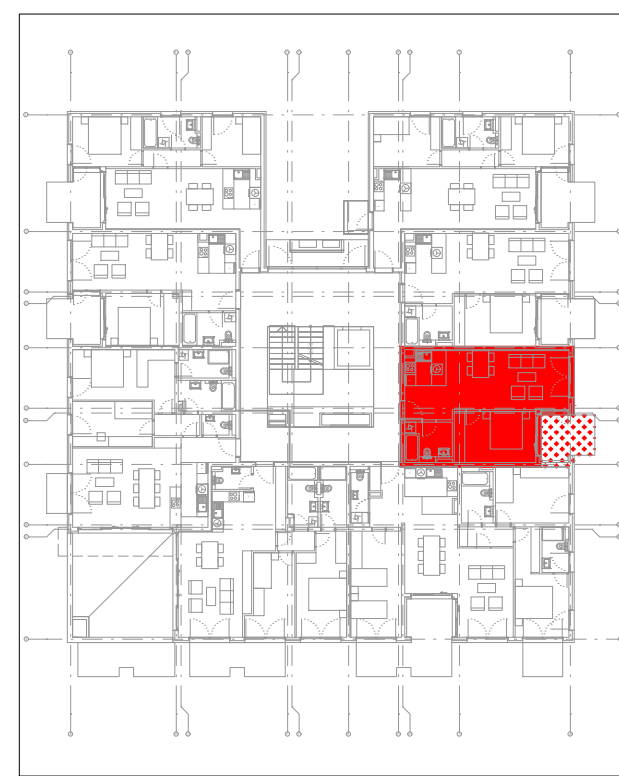

OBJEKT 72 - TRSTENIK RADOŠEVAC

SPLIT 43°50'40" N 16°48'13"E

ETAŽA +19.00_4-06		1s
Ulaz	4.61 m ²	4.61 m ²
Kuhinja	4.23 m ²	4.23 m ²
Dnevni boravak+blagovaonica	22.60 m ²	22.60 m ²
Spavaća soba	12.94 m ²	12.94 m ²
Kupaonica	5.37 m ²	5.37 m ²
UKUPNO (ZATVORENI DIO)	49.75 m²	49.75 m²
Loda 4.61m2 x0.75	3,46 m ²	3,46 m ²
Natkriveni balkon 2.58m2 x0.50	1,29 m ²	1,29 m ²
SVEUKUPNO (bez koeficijenata)	56.94 m²	56.94 m²
SVEUKUPNO (sa koeficijentima)	54.50 m²	54.50 m²