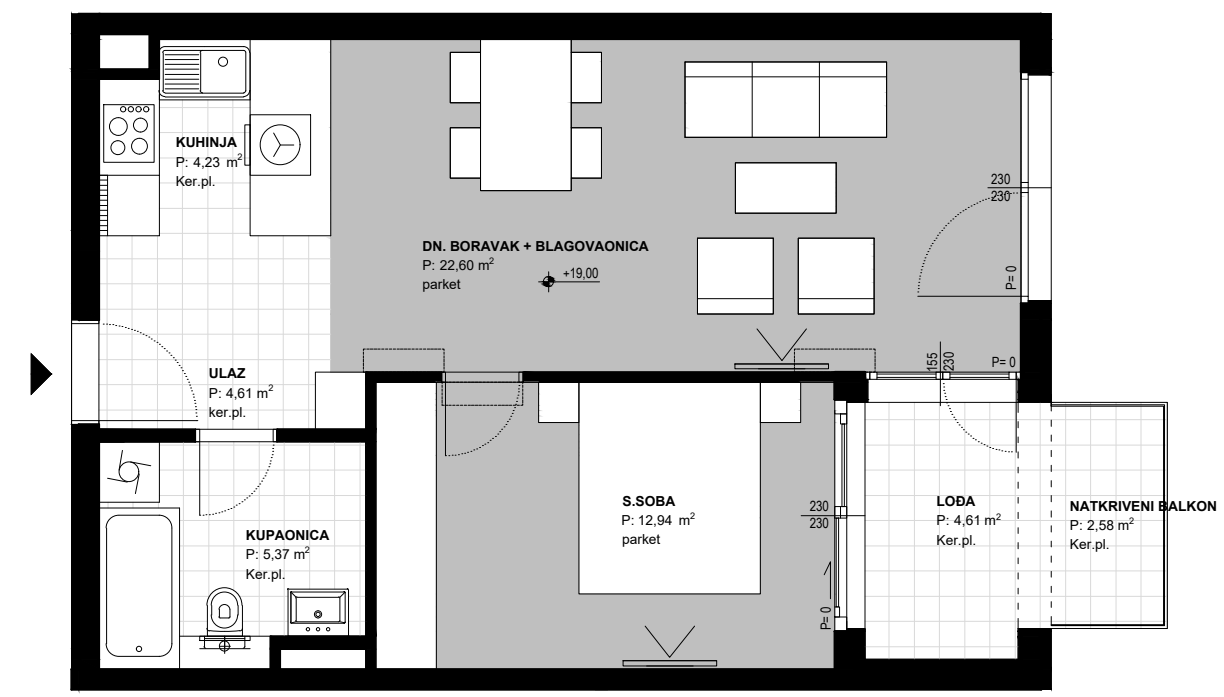

OBJEKT 72 - TRSTENIK RADOŠEVAC

SPLIT 43°50'40" N 16°48'13"E

ETAŽA +19.00_4-06		1s
Ulaz	4.61 m ²	4.61 m ²
Kuhinja	4.23 m ²	4.23 m ²
Dnevni boravak+blagovaonica	22.60 m ²	22.60 m ²
Spavaća soba	12.94 m ²	12.94 m ²
Kupaonica	5.37 m ²	5.37 m ²
UKUPNO (ZATVORENI DIO)	49.75 m²	49.75 m²
Loda 4.61m2 x0.75	3,46 m ²	3,46 m ²
Natkriveni balkon 2.58m2 x0.50	1,29 m ²	1,29 m ²
SVEUKUPNO (bez koeficijenata)	56.94 m²	56.94 m²
SVEUKUPNO (sa koeficijentima)	54.50 m²	54.50 m²