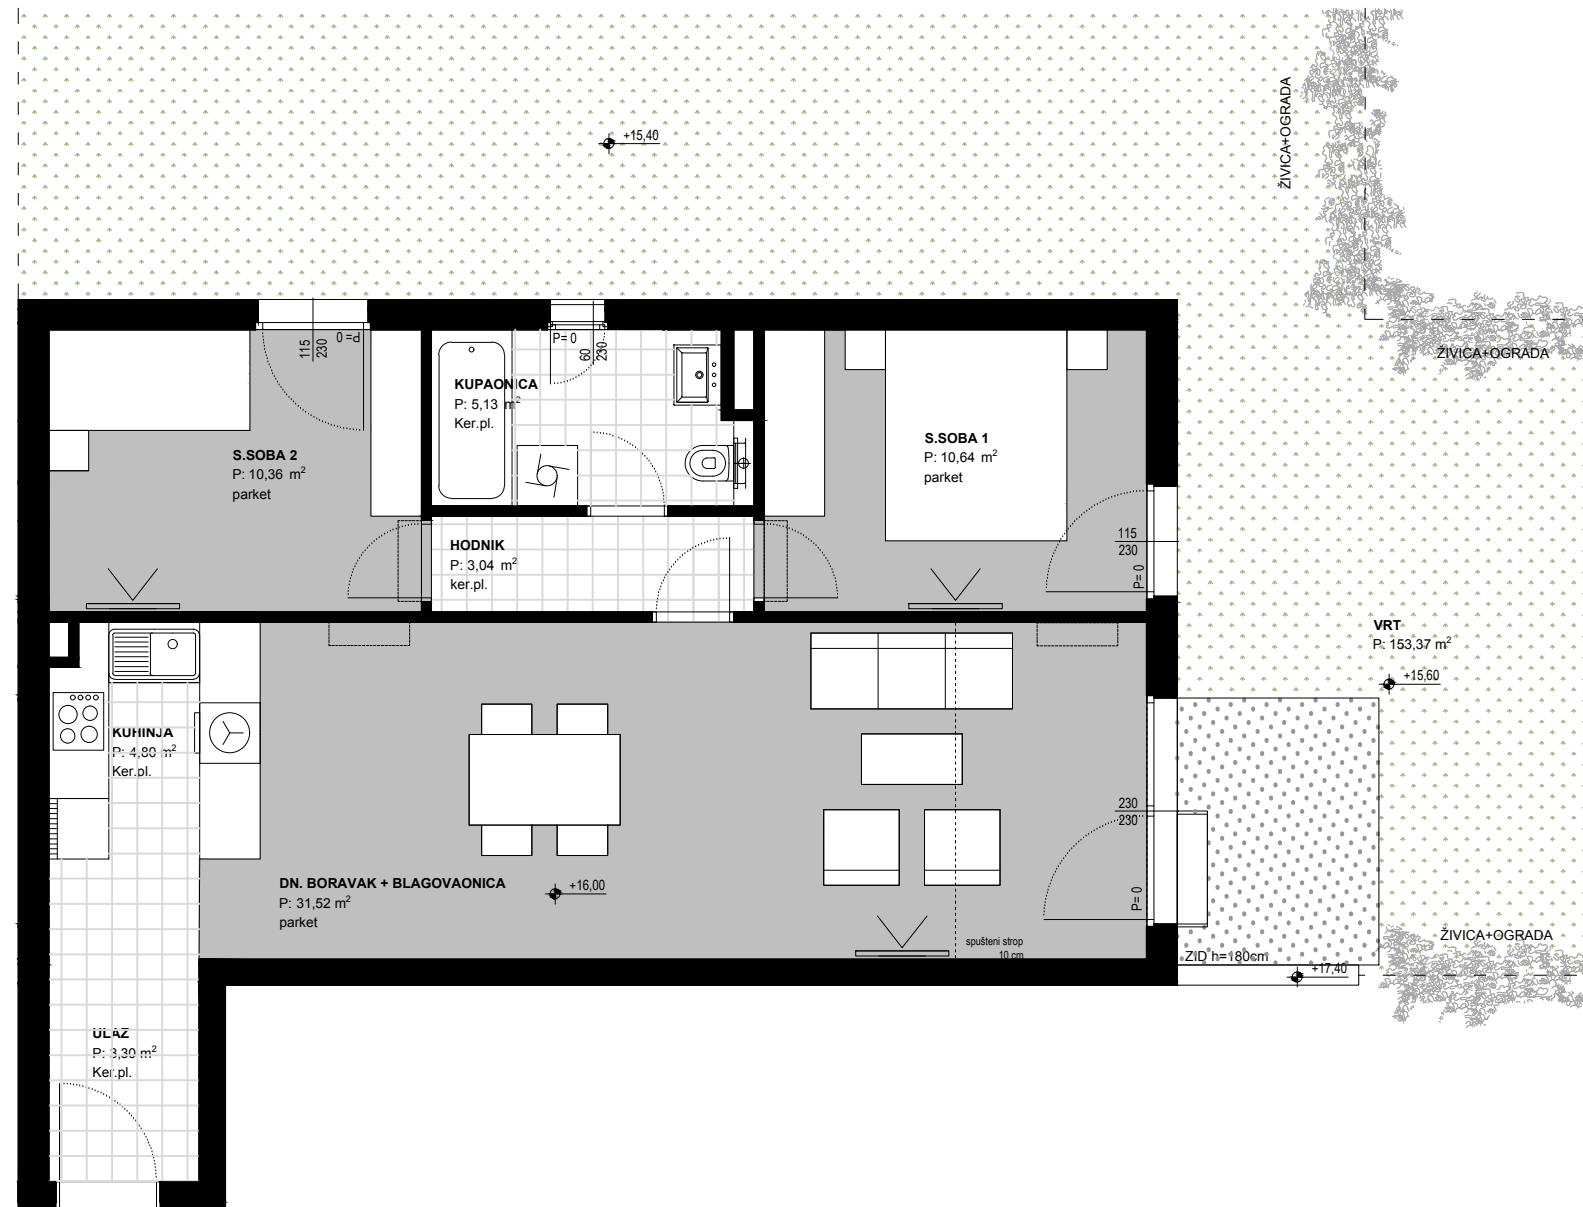

OBJEKT 72 - TRSTENIK RADOŠEVAC

SPLIT 43°50'40" N 16°48'13"E

ETAŽA +16.00_3-08		2s
Ulaz	3.30	m ²
Kuhinja	4.80	m ²
Dnevni boravak+blagovaonica	31.52	m ²
Hodnik	3.04	m ²
Spavaća soba 1	10.64	m ²
Spavaća soba 2	10.36	m ²
Kupaonica 2	5.13	m ²
UKUPNO (ZATVORENI DIO)	68.79	m²
SVEUKUPNO (bez koeficijenata)	68.79	m²
SVEUKUPNO (sa koeficijentima)	68.79	m²
Vrt	153,37m2 x0.10	15,33 m ²
Vrt-pravo služnosti	6,88m2 x0.10	0,69 m ²