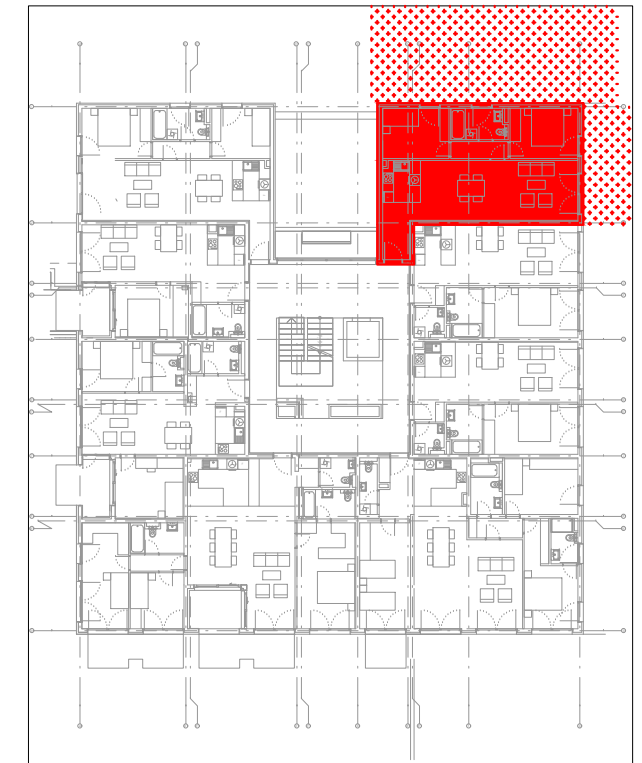

OBJEKT 72 - TRSTENIK RADOŠEVAC

SPLIT 43°50'40" N 16°48'13"E

ETAŽA +16.00_3-08		2s
Ulaz	3.30	m ²
Kuhinja	4.80	m ²
Dnevni boravak+blagovaonica	31.52	m ²
Hodnik	3.04	m ²
Spavaća soba 1	10.64	m ²
Spavaća soba 2	10.36	m ²
Kupaonica 2	5.13	m ²
UKUPNO (ZATVORENI DIO)	68.79	m²
SVEUKUPNO (bez koeficijenata)	68.79	m²
SVEUKUPNO (sa koeficijentima)	68.79	m²
Vrt	153,37m2 x0.10	15,33 m ²
Vrt-pravo služnosti	6,88m2 x0.10	0,69 m ²